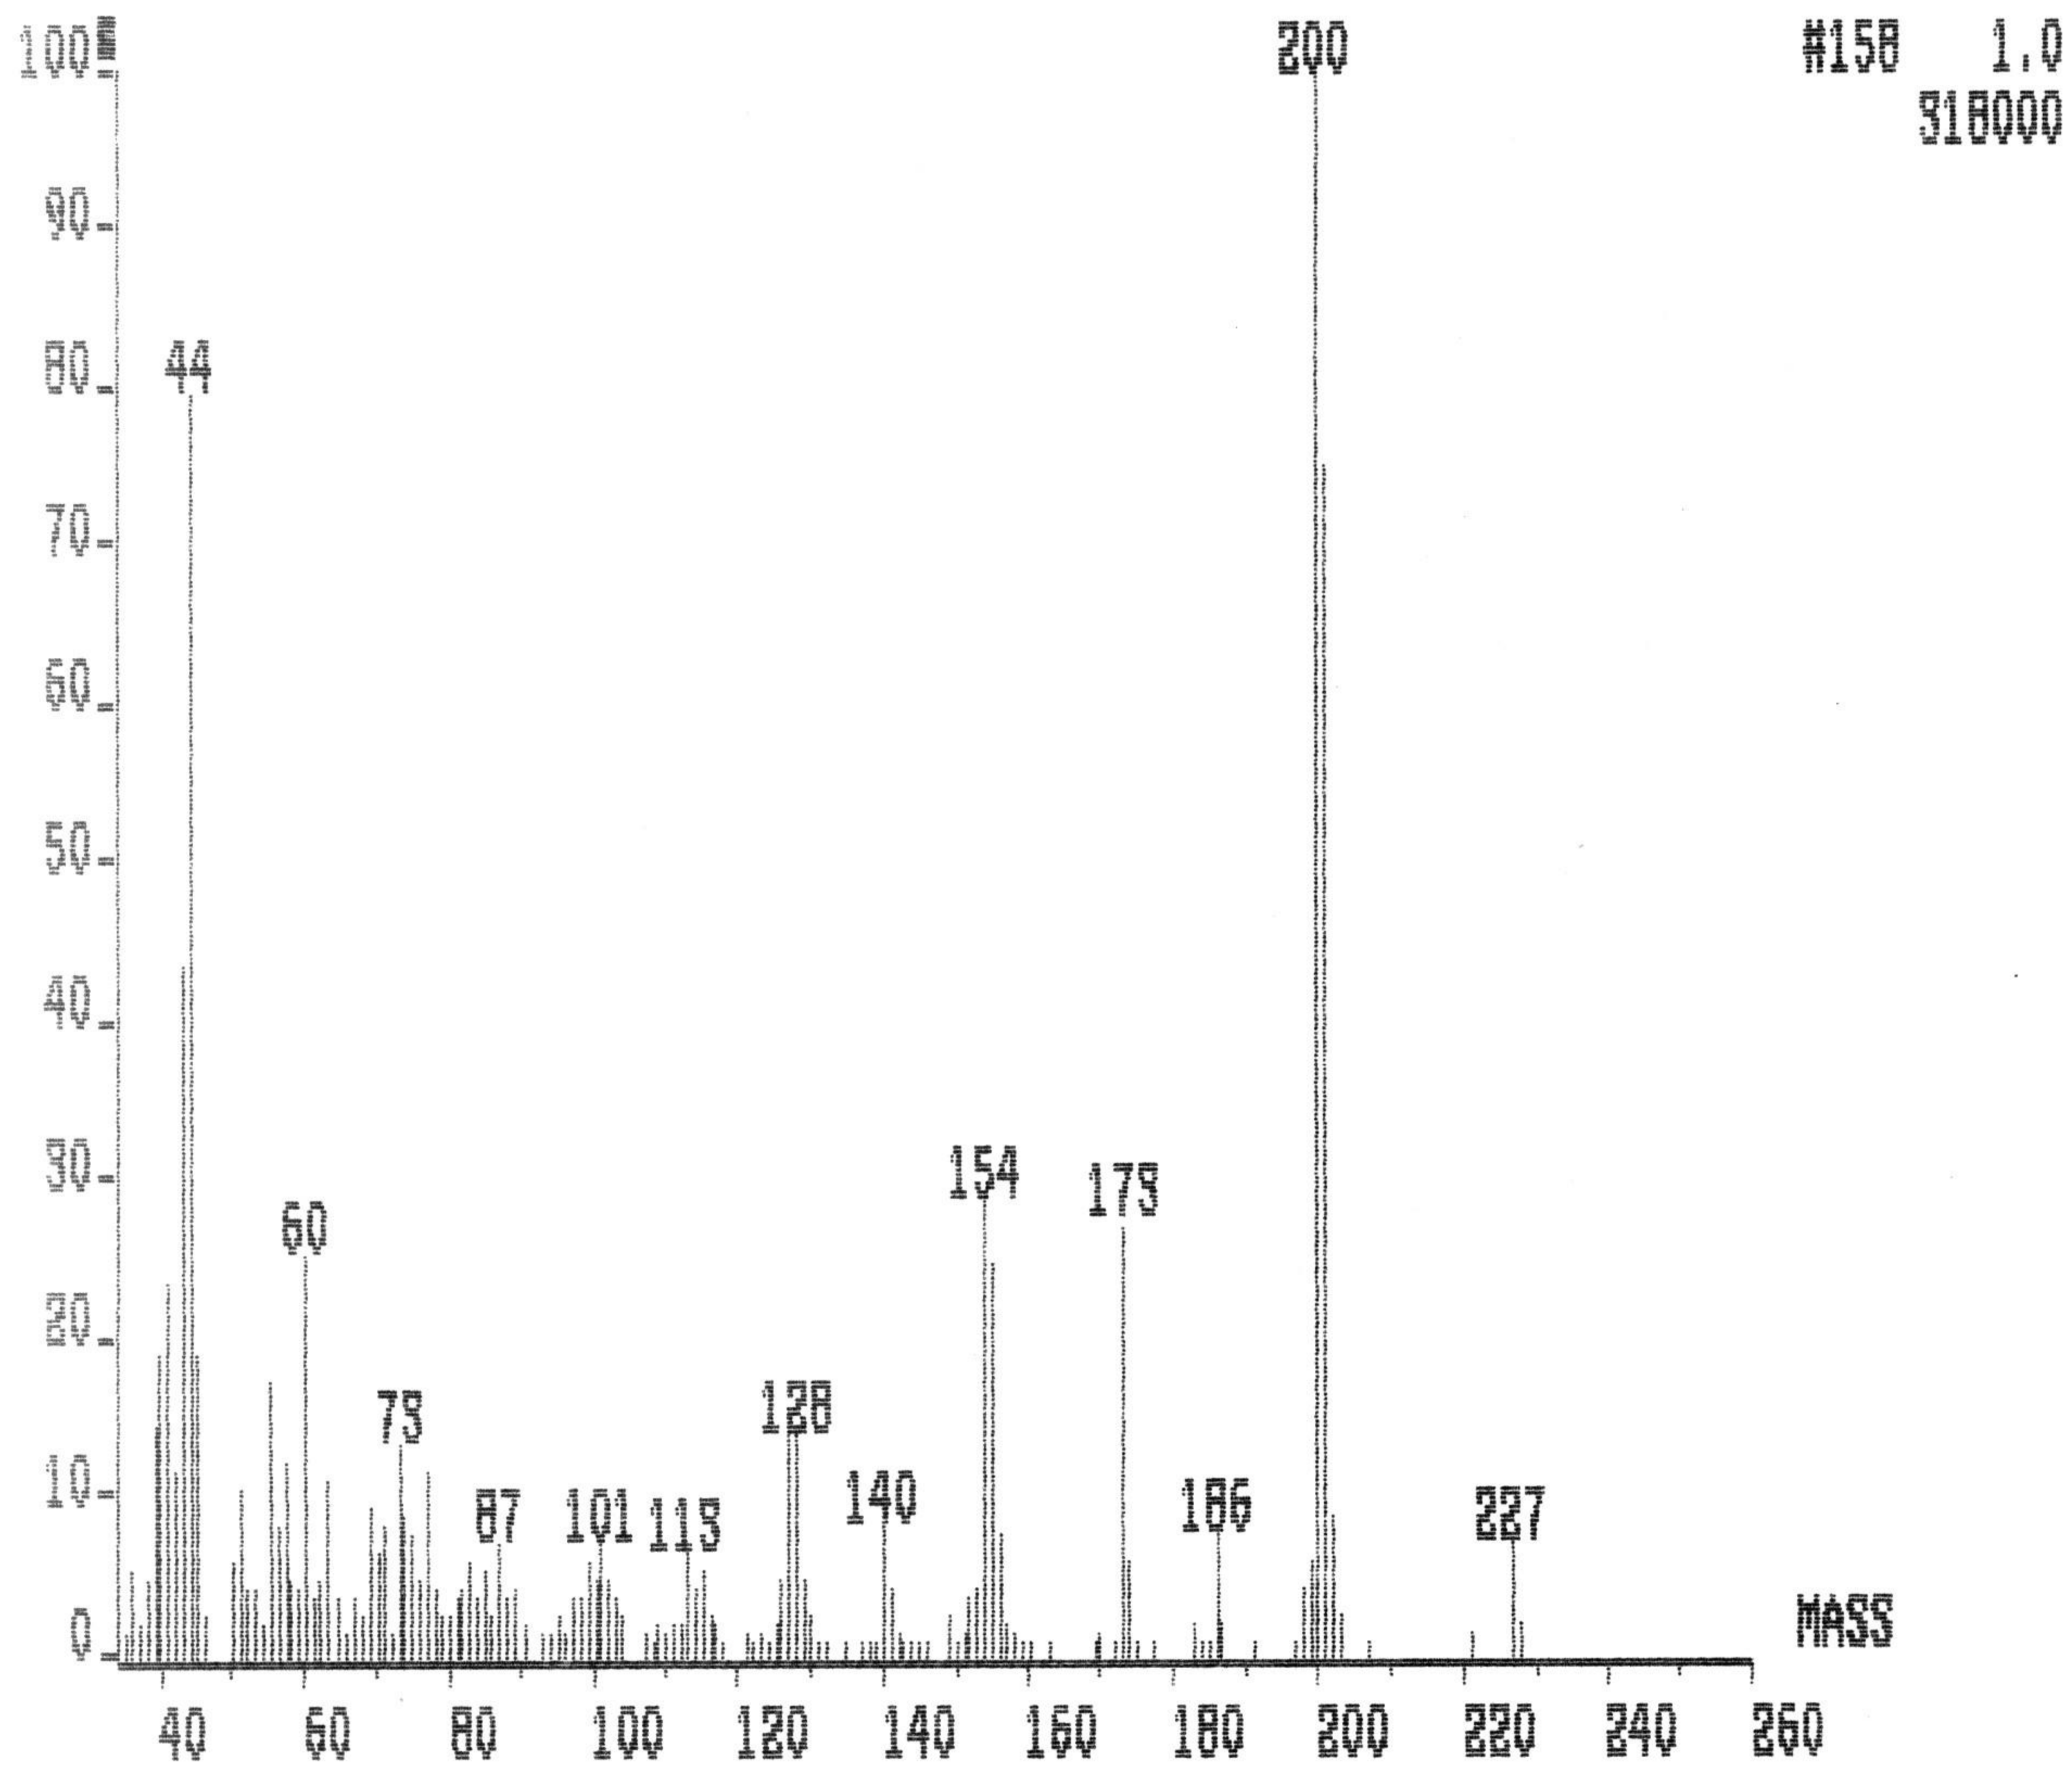

QU792#158 x1 Bgd#1 28-JUN-11 14:53+0:03:45 TRI02 EI+
BpM#0 I#115mv Hm#0 TIC#3752000 Acnt:0 Sys:SYSTEMDEF
PT# 00 Cal:

#158 1.0
318000